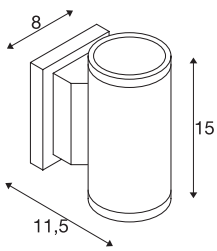

## MYRA

outdoor wandarmatuur, QPAR51, IP55, up/down, zilvergrijs, max. 70W

Het wandarmatuur uit de MYRA reeks is gemaakt van gelakt aluminium en uitgerust met een glazen afdekking over de lamp. Dankzij de stand van de twee ingebouwde fittingen produceert het gemonteerde armatuur twee dezelfde, maar tegengestelde lichtbundels (UP/DOWN). Dankzij beschermklasse IP55 is het armatuur geschikt voor gebruik buiten. Het armatuur is in verschillende kleuruitvoeringen beschikbaar en wordt op 230V netspanning aangesloten. De MYRA reeks bevat verder nog staanlampen en displaylampen en is dus universeel inzetbaar.

## TECHNISCHE GEGEVENS

Art.nr.:	233114
Fitting	GU10
Lamp	QPAR51
Aantal fittingen	2
Inclusief lampen	Geen
Aantal verschillende lichtopeningen	2
Primaire nominale spanning	220-240V ~50/60Hz mA/V
Breedte	8 cm
Hoogte	15 cm
Diepte	11.5 cm
Nettogewicht	0.605 kg
Brutogewicht	0.804 kg
IP-code	IP 55
Beschermingsklasse	I
Schokbestendigheidsklasse	IK02
Schokbestendigheid	0,2 Joule
Montage	opbouw
Montagebeschrijving	wand
Wattage	35 W
Kleur	grijs
BIG WHITE pagina	644