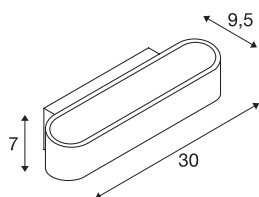

## ASSO 300

wandarmatuur, LED, 3000K, ovaal, wit, L/B/H 30/9,5/7 cm

De markante ASSO 300 LED UP/DOWN wandarmatuur beschikt over twee state-of-the-art, sterke COB LEDs die hun warm witte licht indirect afgeven. Zo is de lamp uitstekend geschikt om trappen, gangen en kamers niet-verblindend te verlichten. Met behulp van de in de rozet geïntegreerde LED-driver kan de lamp rechtstreeks worden aangesloten op 230V netspanning. Dit armatuur bevat ingebouwde LED-lampen.

## TECHNISCHE GEGEVENS

Art.nr.:	151271
Aantal verschillende lichtopeningen	1
Primaire nominale spanning	220-240V ~50/60Hz mA/V
Secundaire stroom/spanning	500mA
Breedte	30 cm
Hoogte	7 cm
Diepte	9.5 cm
Nettogewicht	1.053 kg
Brutogewicht	1.326 kg
IP-code	IP 20
Beschermingsklasse	I
Montage	opbouw
Montagebeschrijving	wand
dimbaar	Ja
Dimtechnologie	faseaansnijding
Wattage	12 W
Lumen	975 lm
Lichtkleurtemperatuur	3000 Kelvin
Kleur	wit
CRI	80
LXXBXX-gegevens	L70B50
Levensduur	30000 h