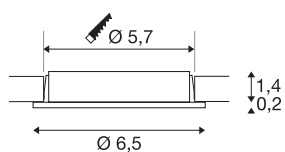

DL 126

inbouwarmatuur, LED, 3000K, rond, metaal geborsteld, 2,8 W, incl. bladveren

Het DL 126 inbouwarmatuur onderscheidt zich door zijn geringe hoogte en is daarom optimaal voor gebruik bij geringe inbouwdiepten. De zes duurzame SMS LEDs met een totaal vermogen van 3W zorgen voor de nodige verlichtingssterkte. Het inbouwarmatuur is beschikbaar met een afdekplaat in de kleuren wit, chroom en metaal geborsteld. Voor het gebruik is een passende 12V gelijkspanningsvoeding nodig. Dit armatuur bevat ingebouwde warm witte LED-lampen.

TECHNISCHE GEGEVENS

Art.nr.	112225
IP-code	IP 20
Montage	inbouw
Montagebeschrijving	plafond,wand
Primaire nominale spanning	12V
Beschermingsklasse	III
Lumen	170 lm
Lichtkleurtemperatuur	3000 Kelvin
Stralingshoek	90 °
Kleur	grijs
CRI	80
LXXBXX-gegevens	L70B50
Levensduur	60000 h
Lichtuitlaat	direct
Risk Group	0
Hoogte	1.6 cm
Diameter	6.5 cm
Nettogewicht	0.11 kg
Brutogewicht	0.132 kg
Uitsparingsvorm	rond
Inbouwdiepte	1.4 cm
Inbouwdiameter	5.7 cm