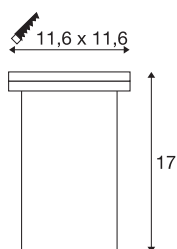

## DASAR EXACT 116

outdoor grondinbouwspot, QPAR51, IP67, hoekig, roestvrij staal 316, max. 35W

DASAR EXACT GU10 bodeminbouwstraler is de beloofbare hoogspanningsvloerinbouwarmatuur van SLV die indruk maakt met haar roestvrijstalen sierlijst en deels gesatineerde glazen afdekking. Met zijn beschermingsklasse IP 67 is hij optimaal geschikt voor gebruik buitenshuis. Dankzij de draaibare en zwenkbare GU10 fitting kunt u de lichtkegel flexibel richten. De behuizing is gemaakt van hoogwaardig roestvrij staal 316 en glas. Beleef licht met SLV - al 40 jaar uw betrouwbare partner voor alle soorten buitenarmaturen.

## TECHNISCHE GEGEVENS

Art.nr.:	228434
Fitting	GU10
Lamp	QPAR51
Aantal fittingen	1
Inclusief lampen	Geen
Primaire nominale spanning	220-240V ~50/60Hz mA/V
Zwenkbereik	30 °
Horizontaal draaibereik	90 °
Lengte	11.6 cm
Breedte	11.6 cm
Diepte	16.5 cm
Inbouwlengte	11.6 cm
Inbouwbreedte	11.6 cm
Inbouwdiepte	17 cm
Nettogewicht	1.227 kg
Brutogewicht	1.436 kg
IP-code	IP 67
Beschermingsklasse	I
Schokbestendigheidsklasse	IK08
Schokbestendigheid	5 Joule
Montage	inbouw
Montagebeschrijving	grond

Wattage	35 W
Kleur	roestvrij staal
Mechanische belasting	2 t
BIG WHITE pagina	721