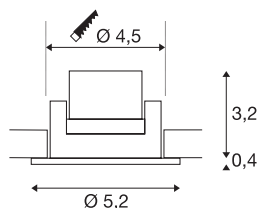

## NEW TRIA MINI SET

inbouwarmatuur, LED, 3000K, rond, matwit, 30°, incl. driver, clipveren

De innovatieve NEW TRIA MINI SET onderscheidt zich door zijn eenvoud en effectiviteit. Beschikbaar in zwart, wit of aluminium geborsteld is de set in ronde resp. vierkante vorm verkrijgbaar. Door de uitrusting met een krachtige, warm witte Premium LED in een richtbaar inzetstuk alsook de meegeleverde LED-driver kan de set de eisen voor de algemene verlichting vervullen. Het armatuur wordt rechtstreeks aangesloten op 230V netspanning.

## TECHNISCHE GEGEVENS

Art.nr.:	113971
Primaire nominale spanning	220-240V ~50/60Hz mA/V
Secundaire stroom/spanning	700mA
Hoogte	3.6 cm
Diameter	5.2 cm
Inbouwdiameter	4.5 cm
Inbouwdiepte	4 cm
Nettogewicht	0.109 kg
Brutogewicht	0.137 kg
IP-code	IP 20 / IP 44
Beschermingsklasse	II
Schokbestendigheidsklasse	IK02
Montage	inbouw
Montagebeschrijving	plafond
Wattage	4.4 W
Lumen	170 lm
Lichtkleurtemperatuur	3000 Kelvin
Stralingshoek	30 °
Kleur	wit
CRI	80
LXXBXX-gegevens	L70B50
Levensduur	30000 h