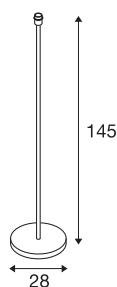

FENDA

staanlamp, voetplaat, TC-(D,H,T,Q)SE, zwart, zonder kap, max. 60W

Met de FENDA staanlamp bieden we een nieuw basisdesign aan voor interieurverlichting. U kunt de zwarte voet combineren met de verschillende lampenkappen van de FENDA reeks. De FENDA, die wordt uitgerust met LED- of energiespaarlampen met E27 fitting, kan rechtstreeks worden aangesloten op 230V netspanning. Bovendien is in de toevoerleiding een schakelaar geïntegreerd.

TECHNISCHE GEGEVENS

Art.nr.:	155790
Fitting	E27
Aantal fittingen	1
Primaire nominale spanning	220-240V ~50/60Hz mA/V
Hoogte	145 cm
Diameter	28 cm
Nettogewicht	5.994 kg
Brutogewicht	6.818 kg
IP-code	IP 20
Beschermingsklasse	II
Schokbestendigheidsklasse	IK03
Schokbestendigheid	0,35 Joule
Montage	mobiel
Wattage	60 W
Kleur	zwart
maximale omgevingstemperatuur	40 °C
BIG WHITE pagina	104