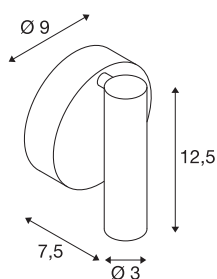

KARPO

wand- en plafondarmatuur, eenvlammig, LED, 3000K, rond, zwart, met schakelaar, 7,5W

Het LED wand- en plafondarmatuur KARPO waarbij rozet en kop via een draai- en richtbaar scharnierstuk verbonden zijn. Door de montage van een krachtige LED van 7,5 watt en de behuizingsschakelaar is de lamp voor veel toepassingen geschikt, onder meer als leeslamp. De elektrische aansluiting van het in meerdere lichtkleuren verkrijgbare armatuur gebeurt door een geïnstalleerde LED-driver direct op 230V netspanning. Dit armatuur bevat ingebouwde LED-lampen.

TECHNISCHE GEGEVENS

Art.nr.	152340
Aantal verschillende lichtopeningen	1
Draai- of zwenkbaar	Draai- en kantelbaar
IP-code	IP 20
Montage	opbouw
Montagebeschrijving	wand
Primaire nominale spanning	100-240V ~50/60Hz
Secundaire stroom/spanning	500 mA
Beschermingsklasse	I
Wattage	6 W
maximale omgevingstemperatuur	30 °C
Niveau van inschakelstroom	4.5 A
Duur van inschakelstroom	30 µs
Stroboscopisch effect (SVM)	0.1
Lumen	370 lm
Lichtkleurtemperatuur	3000 Kelvin
Stralingshoek	40 °
Kleur	zwart
CRI	90
LXXBXX-gegevens	L70B50
Levensduur	30000 h
Lichtuitlaat	direct

Lichtbron

916523	
--------	---

Breedte	9 cm
Hoogte	12.5 cm
Diepte	7.5 cm
Nettogewicht	0.312 kg
Brutogewicht	0.385 kg
BIG WHITE pagina	225