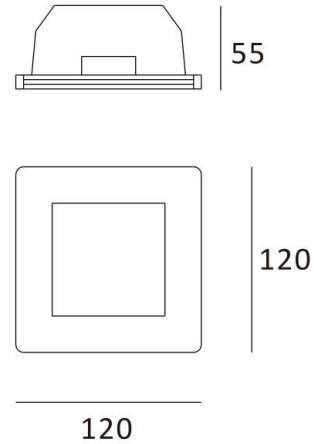

Absinthe Gypsy GU10 Vierkant

Algemene Informatie

Ref: 20011

Gypsy vierkant GU10 35W 230V IP20 - inbgat
125x125mm

Kleur	White
Dimbaar	ja
Inclusief Lampen	nee
Richtbaar	nee
Binnengebruik	ja
Buitengebruik	nee
Inbouw	ja

Technische Gegevens

Aantal Lampen	1
Vermogen	35W
Lampsocket	GU10 (ø50)
Voltage/Stroom	230V
IP Waarde	IP 20
Inbouw Hoogte	120mm
Inbouw Lengte	125mm
Inbouw Breedte	125mm