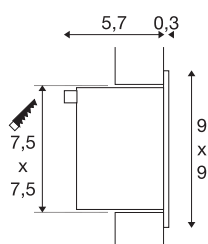

## FRAME BASIC

inbouwarmatuur, LED, 3000K, hoekig, matwit, incl. bladveren

Met onze FRAME reeks bieden wij u de plaatsbesparende lichtoplossing voor de wand- en plafondbouw. De LED-uitvoering is met een hoogwaardige lichtdiode uitgerust en is verkrijgbaar in de lichtkleuren neutraal- en warm wit. Voor het gebruik van de FRAME BASIC is een passende constante driver met 350mA nodig. Bij het optioneel verkrijgbare toebehoren horen naast de inbouwdoos en een plaasterkit ook een stekkerset voor de vereenvoudigde bevestiging. Dit armatuur bevat ingebouwde LED-lampen.

## TECHNISCHE GEGEVENS

Art.nr.:	113262
Secundaire stroom/spanning	350mA
Breedte	9 cm
Hoogte	9 cm
Diepte	6 cm
Inbouwlengte	7.5 cm
Inbouwbreedte	7.5 cm
Inbouwdiepte	6.6 cm
Nettogewicht	0.226 kg
Brutogewicht	0.286 kg
IP-code	IP 20
Beschermingsklasse	III
Montage	inbouw
Montagebeschrijving	plafond,wand
Wattage	1 W
Lumen	40 lm
Lichtkleurtemperatuur	3000 Kelvin
Kleur	wit
CRI	90
LXXBXX-gegevens	L70B50
Levensduur	30000 h
BIG WHITE pagina	409