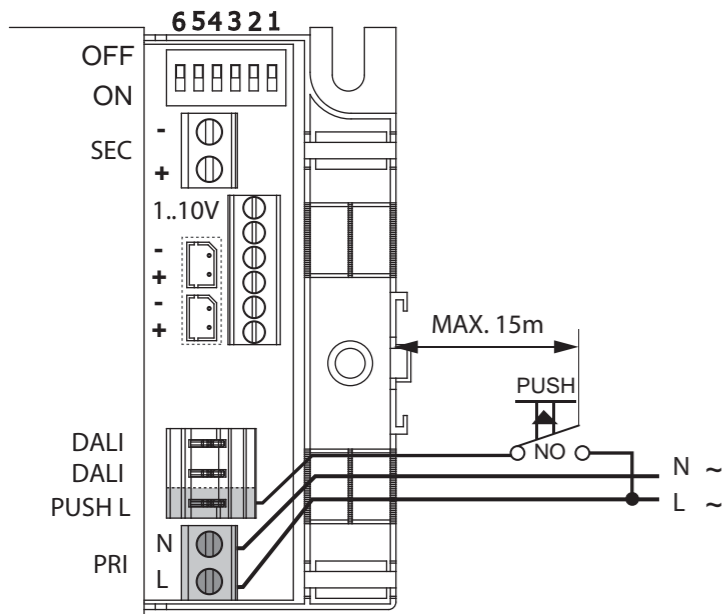

6

DIMMING BY SWITCH DIM

8-9 mm

DIP SWITCH position	1	2	3	4	5	6
25 W 350 mA	-	-	-	-	-	-
35 W 500 mA	-	-	-	-	-	ON
50 W 700 mA	-	-	-	-	ON	ON
50 W 900 mA	-	-	-	ON	ON	ON
50 W 1050 mA	-	-	ON	ON	ON	ON
50 W 48 V	ON	-	ON	ON	ON	ON

IP 20 Beschermd tegen vaste voorwerpen die groter zijn dan 12 mm
 Protégé contre les objets solides de plus de 12 mm
 Geschützt gegen Festkörper größer als 12 mm
 Protected against solid objects greater than 12 mm
 Protegido contra objetos sólidos superiores a 12 mm
 Protetto contro oggetti solidi più grandi di 12 mm