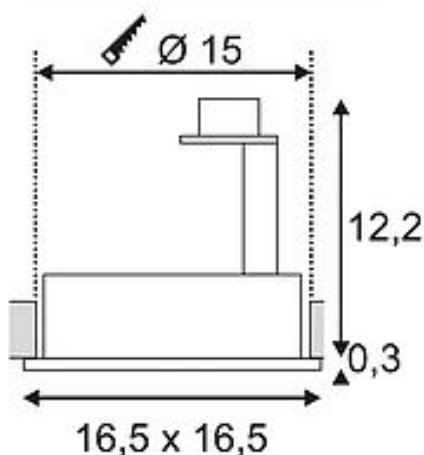

SLV NEW TRIA 1

inbouwarmatuur, eenvlammig, QPAR111, hoekig, aluminium geborsteld, max. 75W, incl. bladveren

| | |
|---------------------------|-------------------------------|
| Artikelnummer | 111381 |
| Voedingsmogelijkheid | Nee |
| Fitting | GU10 |
| Aantal lichtbronnen | 1 |
| Lichtbron inbegrepen | Nee |
| Inbouwdiameter | 15 cm |
| Inbouwdiepte | 12.5 cm |
| Zwenkbereik | 30 Graden |
| Draaibereik | 360 Graden |
| Lengte | 16.5 cm |
| Breedte | 16.5 cm |
| Hoogte | 12.5 cm |
| Nettogewicht | 0.406 kg |
| Brutogewicht | 0.506 kg |
| Spanning | 230V ~50Hz |
| Max. vermogen | 75 watt |
| Beschermingsklasse | I |
| Energie-efficiëntieklasse | A++ |
| Montagewijze | Inbouwmontage / Plafondinbouw |
| Lichtbron | QPAR111 |
| Kleur | alu geborsteld |
| Form | hoekig |
| LVK-type 1 | direct |
| Materiaal | Aluminium |