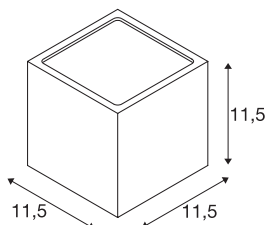

## SITRA CUBE

outdoor wandarmatuur, TCR-TSE, IP44, wit, max. 18W

Kubusvormige wandarmatuur SITRA CUBE van gelakt aluminium. Dankzij de stand van de twee ingebouwde fittingen produceert het gemonteerde armatuur twee dezelfde, maar tegengestelde lichtbundels (UP/DOWN). Dankzij beschermklasse IP44 is het armatuur geschikt voor gebruik buiten. Het armatuur is in verschillende kleuroitvoeringen beschikbaar en wordt op 230V netspanning aangesloten.

## TECHNISCHE GEGEVENS

Art.nr.	232531
Fitting	GX53
Lamp	TCR-TSE
Aantal fittingen	2
Inclusief lampen	Geen
Aantal verschillende lichtopeningen	2
IP-code	IP 44
Montage	opbouw
Montagebeschrijving	wand
Primaire nominale spanning	220-240V ~50/60Hz
Beschermingsklasse	I
Wattage	9 W
Kleur	wit
Lichtuitlaat	direct-indirect
Breedte	10.8 cm
Hoogte	11.5 cm
Diepte	11 cm
Nettogewicht	1.228 kg
Brutogewicht	1.303 kg
BIG WHITE pagina	622