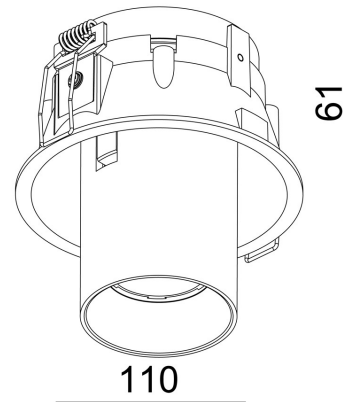

Absinthe Tuup SRC

Algemene Informatie

Ref: 30016-02-HW

Tuup SRC zwart 9,2W 48° 2700K 500mA 18,4V -
excl. voeding - 640lm - IP20 - CRI80 inb
ø102x80mm - afm ø110x120mm

Kleur	Black
Inclusief Lampen	ja
Richtbaar	ja
Binnengebruik	ja
Buitengebruik	nee
Inbouw	ja

Technische Gegevens

Aantal Lampen	1
Lampsocket	LED
Voltage/Stroom	500mA
Openingshoek	48°
Lichtkleur	extra warm white
Kelvin	2700K
Kelvin Lijst	2700K
Lumen	720lm
CRI	80
IP Waarde	IP 20
Toebehoren	exclusief voeding
Inbouw Diameter	102mm
Inbouw Hoogte	80mm
Breedte	110mm
Hoogte	120mm