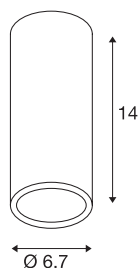

ENOLA-B CL-1

plafondarmatuur, QPAR51, rond, wit, max. 35W

Het plafondarmatuur ENOLA_B CL-1 met zijn minimalistische design bestaat uit een aluminium constructie waarvan de behuizing naar keuze beschikbaar is in wit, messing, zwart en zilvergrijs. Dankzij de ingebouwde GU10 hoog-volt fitting is de ENOLA B CL-1 klaar voor de rechtstreekse aansluiting op 230V netspanning.

TECHNISCHE GEGEVENS

Art.nr.	151811
Aantal fittingen	1
IP-code	IP 20
Montage	opbouw
Montagebeschrijving	plafond
Primaire nominale spanning	220-240V ~50/60Hz
Beschermingsklasse	I
Wattage	35 W
Kleur	wit
Lichtuitlaat	direct
Hoogte	14 cm
Diameter	6.7 cm
Nettogewicht	0.309 kg
Brutogewicht	0.41 kg
BIG WHITE pagina	281