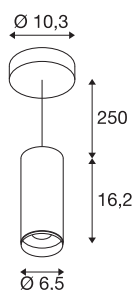

NUMINOS® PD PHASE S

indoor led pendelarmatuur wit/zwart 3000K 36°

NUMINOS is het perfect op elkaar afgestemde armatuur-systeem van SLV dat functie, design en technologie combineert. Met een verscheidenheid aan downlights en spots, kunt u duizend verlichtingsontwerpmogelijkheden ervaren. Ook met de NUMINOS® PD PHASE S pendelarmatuur, die overtuigt door de beste afwerking en lichtkwaliteit. De spot is perfect voor gerichte accentverlichting of zelfs verlichting van grotere gebieden. De pendelarmatuur overtuigt met een opgenomen vermogen van 10,42 watt, een lichtsterkte van 1020 lumen, een kleurtemperatuur van 3000 Kelvin en een goede kleurweergave-index van meer dan 90. De eenvoudige installatie is dan nog slechts een formaliteit. Wanneer kiest u voor NUMINOS van SLV? Modulaire diversiteit wacht op u.

TECHNISCHE GEGEVENS

Art.nr.	1004159
Montage	opbouw
Montagebeschrijving	plafond,plafond met toebehoren
dimbaar	Ja
Dimtechnologie	faseafsnijding
Primaire nominale spanning	220-240V ~50/60Hz
Secundaire stroom/spanning	250 mA
Beschermingsklasse	I
Wattage	10.42 W
minimale omgevingstemperatuur	-20 °C
maximale omgevingstemperatuur	40 °C
Aantal armaturen bij LS B16A	88
Aantal armaturen bij LS C16A	88
Niveau van inschakelstroom	8.5 A
Duur van inschakelstroom	60 µs
Lumen	1020 lm
Lichtkleurtemperatuur	3000 Kelvin
Stralingshoek	36 °
Kleur	wit
CRI	90
UGR ≤	13
LXXBXX-gegevens	L80B50

Lichtbron

791815	
--------	---

Toebehoren

1006167	NUMINOS® S , Frontring wit
---------	----------------------------

Levensduur	50000 h
Lichtsterkteverdeling	rotatiesymmetrisch
Lichtuitlaat	direct
Risk Group	1
Hoogte	16.2 cm
Diameter	6.5 cm
Pendellengte	250 cm
Nettogewicht	0.658 kg
Brutogewicht	0.892 kg
BIG WHITE pagina	108