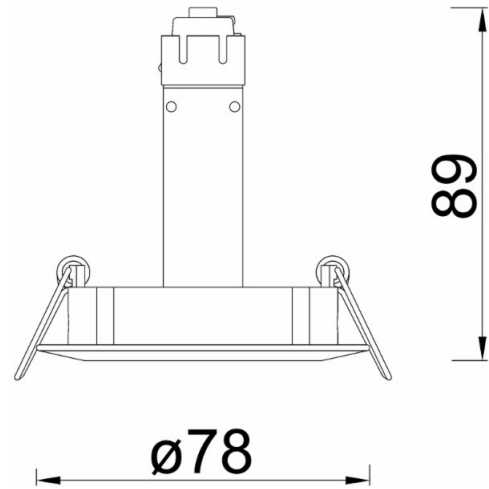

Absinthe Quick Down

Algemene Informatie

Ref: 16102-08

Quick inb spot geb metaal vast gu10 50W 230V
springveren - inbgat ø60mm - afw ø78mm

Kleur	Brushed metal
Dimbaar	ja
Inclusief Lampen	nee
Richtbaar	nee
Binnengebruik	ja
Buitengebruik	nee
Lichtrichting	onder
Montage	veren voor holle wand
Inbouw	ja

Technische Gegevens

Aantal Lampen	1
Vermogen	50W
Lampsocket	GU10 (ø50)
Voltage/Stroom	230V
IP Waarde	IP 20
Inbouw Diameter	60mm
Inbouw Hoogte	90mm
Breedte	78mm
Hoogte	89mm
Gewicht	0,22kg