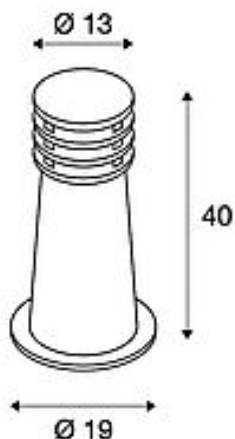

RUSTY

outdoor staanlamp, TC-DSE, IP55, rond, ijzer geroest, Ø/H 19/40 cm, max. 11W

Artikelnummer	229020
Voedingsmogelijkheid	Nee
Fitting	E27
Aantal lichtbronnen	1
Lichtbron inbegrepen	Nee
Hoogte	40 cm
Diameter	19 cm
Nettogewicht	8.536 kg
Brutogewicht	9.146 kg
Spanning	230V ~50Hz
Max. vermogen	11 watt
Beschermingsklasse	II
Beschermklasse	IP 55
Energie-efficiëntieklasse	A++
Montagewijze	Opbouwmontage / Inbouwmontage
Lichtbron	TC(...).SE
Kleur	ijzer geroest
Form	rond
LVK-type 1	direct-indirect
LVK-type 2	asymmetric
Materiaal	FeCSi-staal/kunststof PC

Artikel uit de reeks

229021	RUSTY 70, outdoor staanlamp, TC-DSE, IP55, rond, ijzer geroest, Ø/H 19/70 cm, max. 11W
229410	RUSTY SLOT 50, outdoor staanlamp, TC-DSE, IP44, ijzer geroest, L/B/H 12/12/50 cm, max. 11W
229411	RUSTY SLOT 80, outdoor staanlamp, TC-DSE, IP44, ijzer geroest, L/B/H 12/12/80 cm, max. 11W
229420	RUSTY SQUARE 40, outdoor staanlamp, TC-DSE, IP55, hoekig, ijzer geroest, L/B/H 12/12/40 cm, max. 11W
229421	RUSTY SQUARE 70, outdoor staanlamp, TC-DSE, IP55, hoekig, ijzer geroest, L/B/H 12/12/71 cm, max. 11W
229430	RUSTY CONE, outdoor staanlamp, C35, rond ijzer geroest, Ø/H 15/24 cm, max. 40W, IP54
230090	RUSTY PATHLIGHT, outdoor staanlamp, energiespaarlamp GX53, IP44, ijzer geroest, max. 9W
229431	RUSTY CONE 40, outdoor staanlamp, TC-DSE, IP54, rond, ijzer geroest, Ø/H 15/40 cm, max. 11W
229432	RUSTY CONE 70, outdoor staanlamp, TC-DSE, IP54, rond, ijzer geroest, Ø/H 15/70 cm, max. 11W
233407	RUSTY 40, outdoor staanlamp, LED, 3000K, IP55, rond, ijzer geroest, Ø/H 19/40 cm
233427	RUSTY SQUARE 40, outdoor staanlamp, LED, 3000K, hoekig, ijzer geroest, L/B/H 12/12/40
233457	RUSTY SLOT 80, outdoor staanlamp, LED, 3000K, ijzer geroest, L/B/H 12/12/80 cm
233417	RUSTY 70, outdoor staanlamp, LED, 3000K, IP55, rond, ijzer geroest, Ø/H 19/70 cm
233437	RUSTY SQUARE 70, outdoor staanlamp, LED, 3000K, hoekig, ijzer geroest, L/B/H 12/12/71
233447	RUSTY SLOT 50, outdoor staanlamp, LED, 3000K, ijzer geroest, L/B/H 12/12/50cm