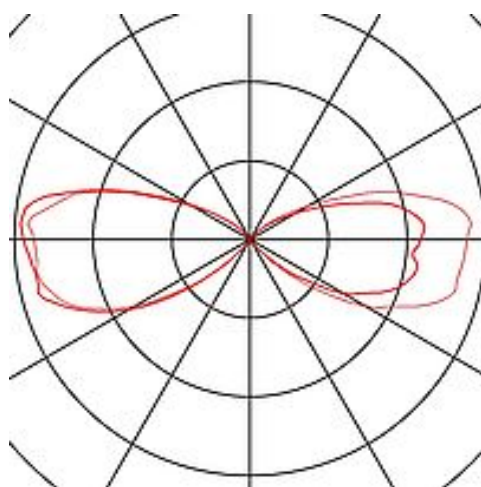

RUSTY

outdoor staanlamp, TC-DSE, IP55, rond, ijzer geroest, Ø/H 19/40 cm, max. 11W

Artikelnummer	229020
Voedingsmogelijkheid	Nee
Fitting	E27
Aantal lichtbronnen	1
Lichtbron inbegrepen	Nee
Hoogte	40 cm
Diameter	19 cm
Nettogewicht	8.536 kg
Brutogewicht	9.146 kg
Spanning	230V ~50Hz
Max. vermogen	11 watt
Beschermingsklasse	II
Beschermklasse	IP 55
Energie-efficiëntieklasse	A++
Montagewijze	Opbouwmontage / Inbouwmontage
Lichtbron	TC(...).SE
Kleur	ijzer geroest
Form	rond
LVK-type 1	direct-indirect
LVK-type 2	asymmetric
Materiaal	FeCSi-staal/kunststof PC

Artikel uit de reeks

229021	RUSTY 70, outdoor staanlamp, TC-DSE, IP55, rond, ijzer geroest, Ø/H 19/70 cm, max. 11W
229410	RUSTY SLOT 50, outdoor staanlamp, TC-DSE, IP44, ijzer geroest, L/B/H 12/12/50 cm, max. 11W
229411	RUSTY SLOT 80, outdoor staanlamp, TC-DSE, IP44, ijzer geroest, L/B/H 12/12/80 cm, max. 11W
229420	RUSTY SQUARE 40, outdoor staanlamp, TC-DSE, IP55, hoekig, ijzer geroest, L/B/H 12/12/40 cm, max. 11W
229421	RUSTY SQUARE 70, outdoor staanlamp, TC-DSE, IP55, hoekig, ijzer geroest, L/B/H 12/12/71 cm, max. 11W
229430	RUSTY CONE, outdoor staanlamp, C35, rond ijzer geroest, Ø/H 15/24 cm, max. 40W, IP54
230090	RUSTY PATHLIGHT, outdoor staanlamp, energiespaarlamp GX53, IP44, ijzer geroest, max. 9W
229431	RUSTY CONE 40, outdoor staanlamp, TC-DSE, IP54, rond, ijzer geroest, Ø/H 15/40 cm, max. 11W
229432	RUSTY CONE 70, outdoor staanlamp, TC-DSE, IP54, rond, ijzer geroest, Ø/H 15/70 cm, max. 11W
233407	RUSTY 40, outdoor staanlamp, LED, 3000K, IP55, rond, ijzer geroest, Ø/H 19/40 cm
233427	RUSTY SQUARE 40, outdoor staanlamp, LED, 3000K, hoekig, ijzer geroest, L/B/H 12/12/40
233457	RUSTY SLOT 80, outdoor staanlamp, LED, 3000K, ijzer geroest, L/B/H 12/12/80 cm
233417	RUSTY 70, outdoor staanlamp, LED, 3000K, IP55, rond, ijzer geroest, Ø/H 19/70 cm
233437	RUSTY SQUARE 70, outdoor staanlamp, LED, 3000K, hoekig, ijzer geroest, L/B/H 12/12/71
233447	RUSTY SLOT 50, outdoor staanlamp, LED, 3000K, ijzer geroest, L/B/H 12/12/50cm