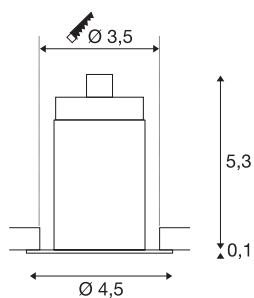

HORN MINI

plafondinbouwlamp, LED, 3000K, wit, 12°

De HORN MINI inbouwspot met vaste led is gemaakt van aluminium en is een lichtoplossing met een geringe inbouwdiepte voor selectieve accentverlichting. De warm witte 1 W Power Led zorgt voor de benodigde lichtsterkte. Voor de bediening van de spots is een geschikte constant-stroom driver van 350 mA nodig. Deze verlichting bevat ingebouwde ledlampen.

TECHNISCHE GEGEVENS

Art.nr.:	1000914
Secundaire stroom/spanning	350mA
Hoogte	5.4 cm
Diameter	4.5 cm
Inbouwdiameter	3.5 cm
Inbouwdiepte	6 cm
Nettogewicht	0.055 kg
Brutogewicht	0.092 kg
IP-code	IP 20
Beschermingsklasse	III
Montage	inbouw
Montagebeschrijving	plafond,wand
Lumen	70 lm
Lichtkleurtemperatuur	3000 Kelvin
Stralingshoek	12 °
Kleur	wit
CRI	90
UGR ≤	19
LXXBXX-gegevens	L70B50
Levensduur	30000 h
BIG WHITE pagina	370