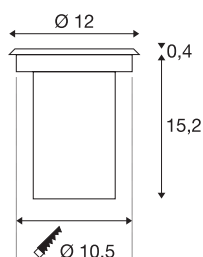

## SOLASTO 120

outdoor grondinbouwspot, LED GU10 51 mm, IP67, rond, roestvrij staal, max. 6W

De begaanbare hoogvolt grondinbouwspot SOLASTO 120 met ronde roestvrij stalen afdekplaat beschikt over een kunststof GU10 fitting en is dus specifiek en uitsluitend geschikt voor LED-lampen. Dankzij beschermklasse IP67 is het armatuur geschikt voor gebruik buiten. Het armatuur wordt rechtstreeks aangesloten op 230V netspanning. Voor een eenvoudige montage wordt een inbouwdoos meegeleverd.

## TECHNISCHE GEGEVENS

Art.nr.:	227680
Fitting	GU10
Lamp	LED GU10 51mm
Aantal fittingen	1
Inclusief lampen	Geen
Primaire nominale spanning	220-240V ~50/60Hz mA/V
Diameter	12 cm
Diepte	13.6 cm
Inbouwdiameter	10.5 cm
Inbouwdiepte	15.2 cm
Nettogewicht	0.638 kg
Brutogewicht	0.714 kg
IP-code	IP 67
Beschermingsklasse	II
Schokbestendigheidsklasse	IK08
Schokbestendigheid	5 Joule
Montage	inbouw
Montagebeschrijving	grond
Wattage	6 W
Kleur	roestvrij staal
Mechanische belasting	0,6 t
BIG WHITE pagina	731