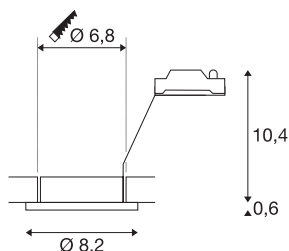

## DOLIX OUT QPAR51

round, silvergrey

De DOLIX OUT hoogspanningsplafondinbouwing is vervaardigd van aluminium en voorzien van een glasplaat ter bescherming tegen opspattend water. Met zijn beschermingsklasse IP44 kan hij buiten of in vochtige ruimten worden gebruikt. Dankzij de ingebouwde GU10-hoogspanningsfitting is de DOLIX OUT plafondinbouwing klaar voor directe aansluiting op 230V netspanning.

### TECHNISCHE GEGEVENS

Art.nr.:	1001167
Fitting	GU10
Lamp	QPAR51
Aantal fittingen	1
Inclusief lampen	Geen
Primaire nominale spanning	220-240V ~50/60Hz mA/V
Hoogte	11 cm
Diameter	8.2 cm
Inbouwdiameter	6.8 cm
Inbouwdiepte	11 cm
Nettogewicht	0.18 kg
Brutogewicht	0.215 kg
IP-code	IP 65
Beschermingsklasse	II
Schokbestendigheidsklasse	IK02
Schokbestendigheid	0,2 Joule
Montage	inbouw
Montagebeschrijving	plafond
Wattage	50 W
Kleur	grijs
BIG WHITE pagina	713