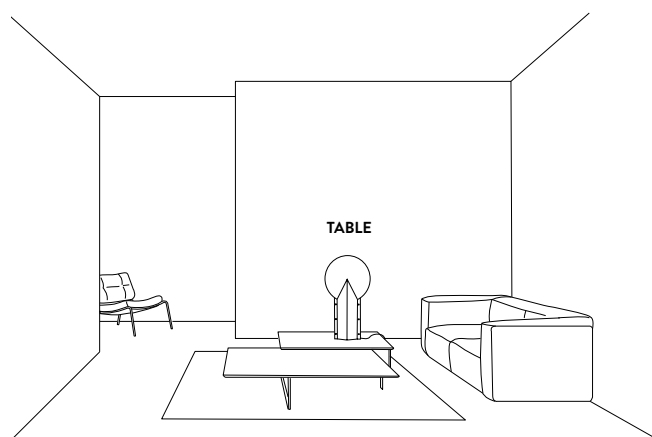

PRODUCT / PRODOTTO	DIMENSIONS / MISURE	COLOUR / COLORE	CODE / CODICE
<p>TABLE</p> <p>Bulbs E27:</p> <p> 1X 12W LED Filament</p> <p>Made of: Opalflex®</p> <p>With: Aluminium profiles with a brushed brass finish - Silk screen printing Marble Texture</p> <p>Weight: net Kg 1 - gross Kg 1,5</p> <p>Package: 29 x 30 x h. 60 cm</p>		<p><input checked="" type="checkbox"/> BLACK</p> <p><input type="checkbox"/> WHITE</p> <p><input type="checkbox"/> PINK</p>	<p>MOOTM00BLK00000000EU</p> <p>MOOTM00WHT00000000EU</p> <p>MOOTM00PNK00000000EU</p>

MOON ENTIRE COLLECTION

FINISHES

BLACK

WHITE

PINK

PRODUCT	DIMENSION	COLOUR	CODE
<p>TABLE</p> <p>Bulbs E26:</p> <p> 1 X 12W LED Filament</p> <p>Made of: Opalflex®</p> <p>With: Aluminium profiles with a brushed brass finish - Silk screen printing Marble Texture</p> <p>Weight: net 2,2 - gross 3,3 lb</p> <p>Package: 11,4 x 11,8 x h 23,6 in</p>		<p><input checked="" type="checkbox"/> BLACK</p> <p><input type="checkbox"/> WHITE</p> <p><input type="checkbox"/> PINK</p>	<p>MOOTM00BLK00000000US</p> <p>MOOTM00WHT00000000US</p> <p>MOOTM00PNK00000000US</p>