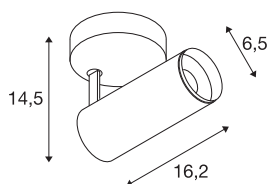

## TECHNISCHE GEGEVENS

Art.nr.:	1004406
Primaire nominale spanning	220-240V ~50/60Hz mA/V
Secundaire stroom/spanning	250mA
Lengte	16.2 cm
Hoogte	14.5 cm
Diameter	6.5 cm
Nettogewicht	0.66 kg
Brutogewicht	0.95 kg
Beschermingsklasse	I
Montage	opbouw
Montagebeschrijving	plafond,wand
dimbaar	Ja
Dimtechnologie	DALI
Wattage	10.42 W
Lumen	1100 lm
Lichtkleurtemperatuur	4000 Kelvin
Stralingshoek	24 °
Kleur	wit
CRI	90
UGR ≤	16
LXXBXX-gegevens	L80B50
Levensduur	50000 h