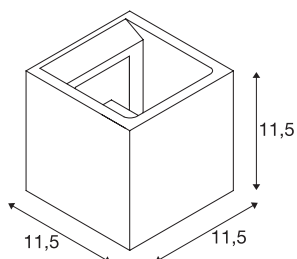

## SOLID CUBE

wandarmatuur, QT14, zwarte zandsteen, max. 25W

Met de SOLID CUBE betonarmatuur hebt u een uniek UP/DOWN wandarmatuur met minimalistische, heldere vormgeving. De armatuur is door zijn kubusvormige design voor moderne inrichtingen. De lamp wordt uitgerust met G9 halogeen- of LED retrofitlampen en kan rechtstreeks worden aangesloten op 230V netspanning.

## TECHNISCHE GEGEVENS

Art.nr.:	1000911
Fitting	G9
Lamp	QT14
Aantal fittingen	1
Inclusief lampen	Geen
Primaire nominale spanning	220-240V ~50/60Hz mA/V
Lengte	11.5 cm
Breedte	11.5 cm
Diepte	11.5 cm
Nettogewicht	1.228 kg
Brutogewicht	1.516 kg
IP-code	IP 20
Beschermingsklasse	I
Montage	opbouw
Montagebeschrijving	wand
Wattage	25 W
Kleur	zwart
BIG WHITE pagina	216