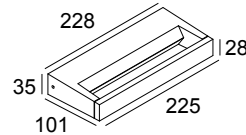

BACKSPACE II 22 X 930 N

10214 9300 N

BESCHIKBAAR IN

ALU GRIJS 10214 9300 A

ZWART 10214 9300 B

FLEMISH BRONZE VOOR BUITEN 10214 9300 FBRX

ANTRACIET (DONKERGRIJS) 10214 9300 N

WIT 10214 9300 W

 [Bekijk op website](#)

Algemene info

LOCATIE	binnen-buiten
INSTALLATIE	Wand Opbouw
STOF EN WATERDICHTHEID	IP54
GEWICHT (KG)	0.6
RICHTBAARHEID	niet richtbaar
INFO	INCL.LED POWER SUPPLY 500mA-DC

Elektrische info