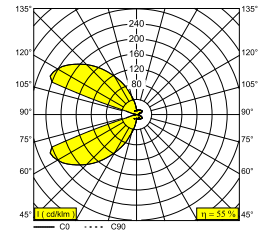

 [Bekijk op website](#)

Algemene info

LOCATIE	binnen-buiten
INSTALLATIE	Wand Opbouw
STOF EN WATERDICHTHEID	IP54
GEWICHT (KG)	0.6
RICHTBAARHEID	niet richtbaar
INFO	INCL.LED POWER SUPPLY 500mA-DC

Elektrische info