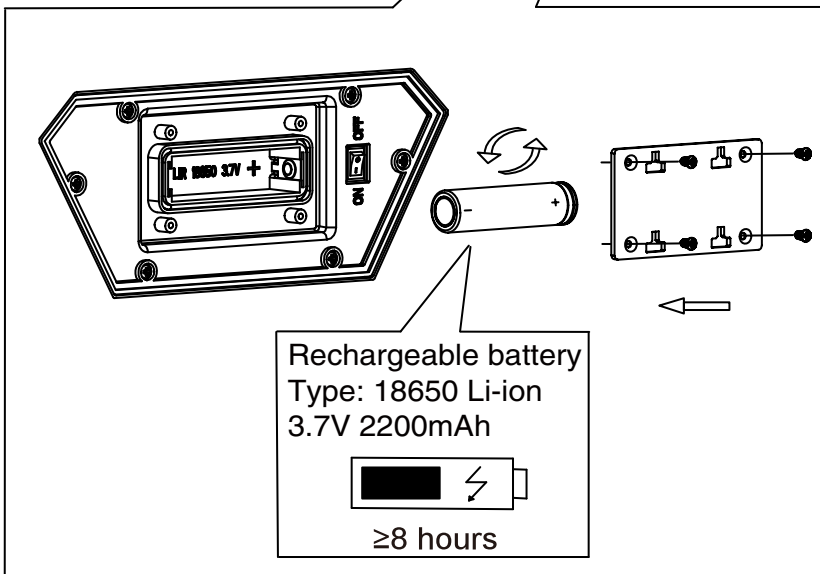

(SR) UPOZORENJE!

Prije početka montaže, pažljivo pročitajte sigurnosne upute!

LED 5W

reality-leuchten.de/
R22241142