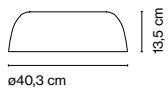

## Joan Gaspar

**marset**

**Djembé C 42.13**

**Djembé C 42.21**

**Djembé C 42.28**

**Djembé C 42**

LED SMD 21,7W  
700mA 2700K CRI90  
C 42.13 Luminaire 845lm  
C 42.21 Luminaire 955lm  
C 42.28 Luminaire 925lm