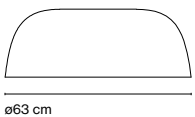

Djembé C 65.23