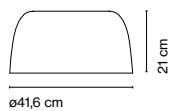

## Joan Gaspar

**marset**

**Djembé C 42.13**

**Djembé C 42.21**

**Djembé C 42.28**

**Djembé C 42**

LED SMD 21,7W  
700mA 2700K CRI90  
C 42.13 Luminaire 845lm  
C 42.21 Luminaire 955lm  
C 42.28 Luminaire 925lm