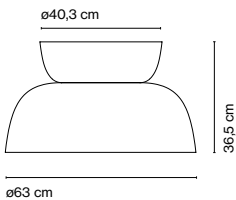

Light Source 3023lm\*  
(included)  
\*in all versions

- [Download](#) Assembly instructions
- [Download](#) Energy label
- [Download](#) 2D
- [Download](#) 3D
- [Download](#) Photometric data

**Djembé 2 C 65.36**