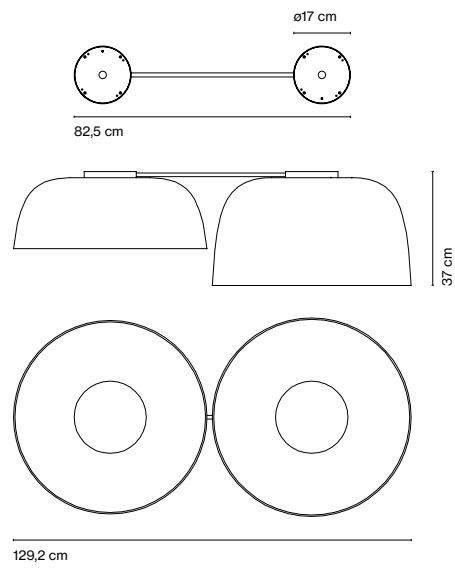

**Accessory
C2 Djembé 65**