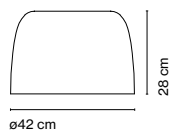

## Joan Gaspar

**marset**

**Djembé C 42.13**

**Djembé C 42.21**

**Djembé C 42.28**

**Djembé C 42**

LED SMD 21,7W  
700mA 2700K CRI90  
C 42.13 Luminaire 845lm  
C 42.21 Luminaire 955lm  
C 42.28 Luminaire 925lm