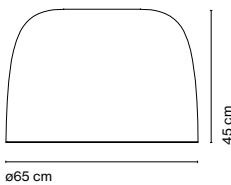

- White (RAL 1013)
- Grey (RAL 7022)
- Red (RAL 3011)
- Blue sky

**Djembé C 65.23**

**Djembé C 65.35**

**Djembé C 65.45**

**Djembé C 65**

LED SMD 28,5W  
700mA 2700K CRI90  
C 65.23 Luminaire 1843lm  
C 65.35 Luminaire 1845lm  
C 65.45 Luminaire 1770lm