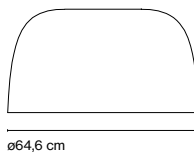

Djembé C 65.35