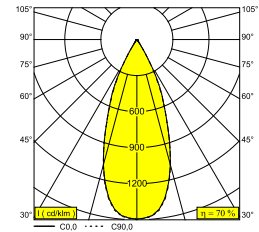

[Bekijk op website](#)

Algemene info

LOCATIE	binnen-buiten
INSTALLATIE	Plafond Inbouw
ZAAGMAAT/OPENING (MM)	rond - 56
INBOUWDIEPTE (MM)	60
DIKTE MONTAGEOPPERVLAK (MM)	min.5
STOF EN WATERDICHTHEID	IP65
GEWICHT (KG)	0.3
RICHTBAARHEID	niet richtbaar
INFO	REFLECTOR WFL-37° EXCL.LED POWER SUPPLY 350-500mA-DC

Elektrische info

KLASSE	III
DIM TYPE	afhankelijk van de te kiezen externe voeding
ENERGIE KLASSE	E

Info lichtbron

LIGHTSOURCE NAME	LED
LICHTBRON	LED array 5,8-8,6W / CRI>90 (R9: 52) / 3000K / 734-1018lm
TM-30-15 WAARDEN	Rf: 90 / Rg: 99
SDCM	SDCM1
RISK-GROEP	RG1
LM80	L90B10 > 50000
LED TECHNIEK (LICHTBRON)	1018lm // 8,6W // 118lm/W
LED TECHNIEK (TOESTEL)	709lm // 10W // 72lm/W

Benodigdheden

LED POWER SUPPLY 350 / 500mA-DC DIM

Voor gedetailleerde montage gegevens, consulteer de handleiding: [19352_XXX0_HAND.pdf](#)