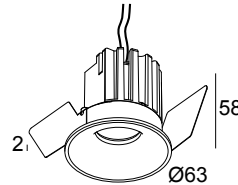

MINI REO II X 93037 B

19352 9330 B

BESCHIKBAAR IN
ZWART 19352 9330 B
FLEMISH BRONZE VOOR BUITEN 19352 9330 FBRX
ANTRACIET (DONKERGRIJS) 19352 9330 N
WIT 19352 9330 W

 [Bekijk op website](#)

Algemene info

LOCATIE	binnen-buiten
INSTALLATIE	Plafond Inbouw
ZAAGMAAT/OPENING (MM)	rond - 56
INBOUWDIEPTE (MM)	60
DIKTE MONTAGEOPPERVLAK (MM)	min.5
STOF EN WATERDICHTHEID	IP65
GEWICHT (KG)	0.3
RICHTBAARHEID	niet richtbaar
INFO	REFLECTOR WFL-37° EXCL.LED POWER SUPPLY 350-500mA-DC

Elektrische info

KLASSE	III
DIM TYPE	afhankelijk van de te kiezen externe voeding
ENERGIE KLASSE	E

Info lichtbron

LIGHTSOURCE NAME	LED
LICHTBRON	LED array 5,8-8,6W / CRI>90 (R9: 52) / 3000K / 734-1018lm
TM-30-15 WAARDEN	Rf: 90 / Rg: 99
SDCM	SDCM1
RISK-GROEP	RG1
LM80	L90B10 > 50000
LED TECHNIEK (LICHTBRON)	1018lm // 8,6W // 118lm/W
LED TECHNIEK (TOESTEL)	709lm // 10W // 72lm/W