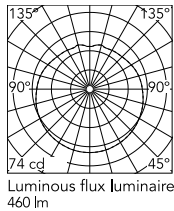

### Physical

Colour	White
Length (mm)	120
Cord length (mm)	2700
Canopy dimension (mm)	23
Canopy width (mm)	80
Net weight (kg)	0.67
Package height (mm)	190
Package width (mm)	190
Package length (mm)	190
Package volume (m3)	0.01
IP internal	20

### Photometric Files

<a href="#">LDT / IES</a>	<a href="#">↓ LDT</a>
---------------------------	-----------------------

### Technical Drawings

<a href="#">2D</a>	<a href="#">↓ ZIP</a>
<a href="#">3D</a>	<a href="#">↓ ZIP</a>
<a href="#">Bim</a>	<a href="#">↓ ZIP</a>

## Schematic light drawing