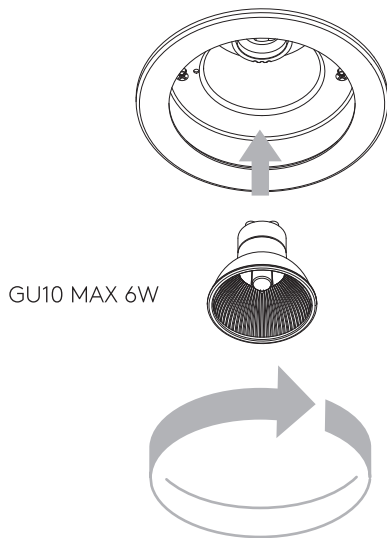

6

GU10 MAX 6W

7