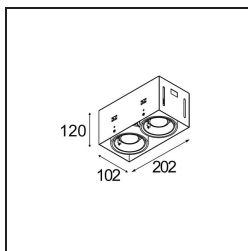

#### Specificaties

Materiaal	10381602
Type Lichtbron	GU10
Lamp inbegrepen	Neen
Aantal Lichtbronnen	2
Lichtrichting	Omlaag
Ingangsspanning	230 V
Elektriciteitsklasse	II
IP-klasse	20
Gloeidraadtest (°C)	960
Binnen/Buiten	Binnen
Toepassing	Plafond, Wand
Montage	Inbouw
Inbouwopening (mm)	L 203 W 103
Montagediepte (mm)	130,0
Verstelbaarheid	V -35°/+35°
Afstand tot Verlicht Voorwerp (m)	0,7
Primaire Kleur & Primaire Afwerking	Zwart, Mat
Brutogewicht (g)	1215,0
Opmerking	<ul style="list-style-type: none"> <li>• GU10 lamp niet inbegrepen</li> <li>• Dit is geen compleet product. GU10 lamp vereist.</li> <li>• Dit is geen compleet product. Lichtmodule vereist.</li> </ul>