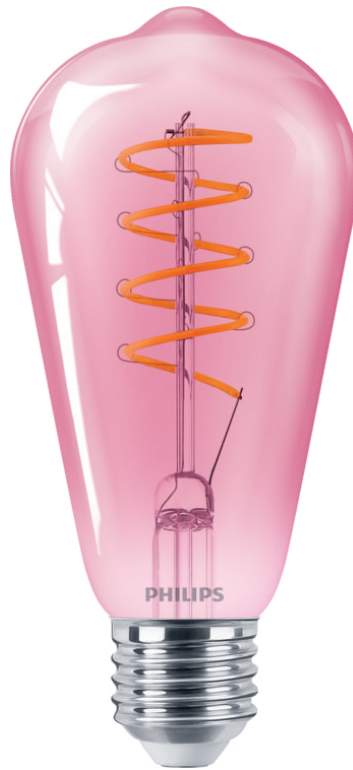

PHILIPS

Lamp (dimbaar)

LED

4,5 W-25 W

E27

Flame

Dimmen

8719514269538

Een unieke lamp

Philips LED-lampen geven een schitterend, warmwit licht, gaan uitzonderlijk lang mee en zorgen onmiddellijk voor een grote energiebesparing. De lamp heeft een pure en elegante vormgeving en is de perfecte vervanging voor matte traditionele lampen.

Ziet er goed uit, aan én uit

"Deze prachtige lamp met zichtbaar filament geeft stijl en nostalgie aan iedere kamer. Altijd mooi om te zien, aan én uit. "

Specificaties

Lampkenmerken

- Dimbaar: Ja
- Beoogd gebruik: Binnen
- Lampvorm: Niet-richtbare lamp
- Fittinghouder: E27
- Technologie: LED
- Type glas: Roze