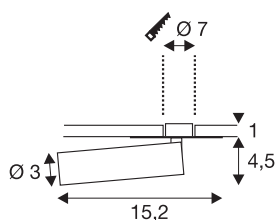

## KARPO

inbouwarmatuur, eenvlammig, LED, 3000K, zwart, vlakke rozet, 7,5W

De reeks KARPO armaturen is verkrijgbaar in de kleuren wit en zwart. De reeks beschikt over een spot in cilindervorm, die via een scharnier aan de vlakke rozet individueel te richten is. Het zwenk- en draaibereik laat toe dat de ruimte optimaal kan worden verlicht. De geïntegreerde Premium LEDs zorgen voor een hoge energie-efficiëntie. Verder heeft de lamp een hoge kleurweergave-index van meer dan 90. Voor het gebruik van de eenvlammige KARPO spot is een passende constante driver met 500mA nodig.

## TECHNISCHE GEGEVENS

Art.nr.	152380
Draai- of zwenkbaar	Draai- en kantelbaar
IP-code	IP 20
Montage	inbouw
Montagebeschrijving	plafond,wand
Secundaire stroom/spanning	500 mA
Beschermingsklasse	III
Wattage	7.5 W
maximale omgevingstemperatuur	40 °C
Lumen	450 lm
Lichtkleurtemperatuur	3000 Kelvin
Stralingshoek	40 °
Kleur	zwart
CRI	90
LXXBXX-gegevens	L70B50
Levensduur	30000 h
Lichtsterkteverdeling	rotatiesymmetrisch
Lichtuitlaat	direct
Lengte	15.2 cm
Hoogte	5.5 cm
Diameter	3 cm
Nettogewicht	0.175 kg

## Toebehoren

464091	LED DRIVER , 9VA, 500 mA, incl. trekontlasting
--------	------------------------------------------------

Brutogewicht	0.278 kg
Uitsparingsvorm	rond
Inbouwdiepte	2 cm
Inbouwdiameter	7 cm
BIG WHITE pagina	400