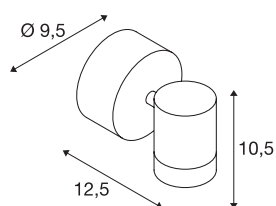

## TECHNISCHE GEGEVENS

Art.nr.	233245
Aantal verschillende lichtopeningen	1
Draai- of zwenkbaar	Draai- en kantelbaar
IP-code	IP 65
Schokbestendigheidsklasse	IK 04
Montage	opbouw
Montagebeschrijving	plafond,wand
Primaire nominale spanning	220-240V ~50/60Hz
Secundaire stroom/spanning	500 mA
Beschermingsklasse	I
Wattage	6.5 W
minimale omgevingstemperatuur	-20 °C
maximale omgevingstemperatuur	40 °C
Niveau van inschakelstroom	4.5 A
Duur van inschakelstroom	30 µs
Lumen	440 lm
Lichtkleurtemperatuur	3000 Kelvin
Stralingshoek	35 °
Kleur	antraciet
CRI	80
LXXBXX-gegevens	L70B50
Levensduur	30000 h

## Toebehoren

1002853	Afstandhouderset voor outdoor wandopbouwarmatuur antraciet
---------	--

Lichtuitlaat	direct
Breedte	9.5 cm
Hoogte	10.5 cm
Diepte	12.5 cm
Nettogewicht	0.627 kg
Brutogewicht	0.76 kg
BIG WHITE pagina	685