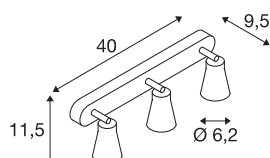

## TECHNISCHE GEGEVENS

Art.nr.:	1000893
Fitting	GU10
Lamp	QPAR51
Aantal fittingen	3
Inclusief lampen	Geen
Primaire nominale spanning	220-240V ~50/60Hz mA/V
Zwenkbereik	90 °
Horizontaal draaibereik	320 °
Lengte	40 cm
Breedte	11.5 cm
Hoogte	9.5 cm
Nettogewicht	0.77 kg
Brutogewicht	0.997 kg
IP-code	IP 20
Beschermingsklasse	I
Montage	opbouw
Montagebeschrijving	plafond,wand
Wattage	50 W
Kleur	wit
BIG WHITE pagina	315