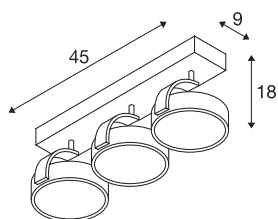

## TECHNISCHE GEGEVENS

Art.nr.	1000704
Fitting	GU10
Lamp	QPAR111
Aantal fittingen	3
Inclusief lampen	Geen
Zwenkbereik	90 °
Horizontaal draaibereik	350 °
Draai- of zwenkbaar	Draai- en kantelbaar
IP-code	IP 20
Montage	opbouw
Montagebeschrijving	plafond,wand
Primaire nominale spanning	220-240V ~50/60Hz
Beschermingsklasse	I
Wattage	75 W
maximale omgevingstemperatuur	40 °C
Kleur	zwart
Lichtuitlaat	direct
Lengte	45 cm
Breedte	9 cm
Hoogte	18 cm
Nettogewicht	1.324 kg
Brutogewicht	1.734 kg