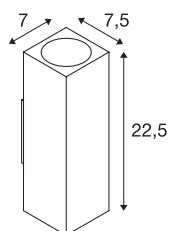

THEO

outdoor wandarmatuur, QPAR51, IP44, hoekig, up/down, zilvergrijs, max. 70W

Wandlamp van de serie THEO, vervaardigd van aluminium en glas dat de lichtbronnen afdekt. Dankzij de positie van de twee ingebouwde fittingen produceert de gemonteerde armatuur twee gelijke maar tegengestelde lichtkegels (UP/DOWN). De IP44-beschermingsgraad maakt hem geschikt voor gebruik buitenshuis. De elektrische aansluiting van de armatuur, die verkrijgbaar is in drie kleurvarianten, geschiedt op 230V netspanning. De THEO-serie omvat ook plafondlampen en is daarom universeel toepasbaar.

TECHNISCHE GEGEVENS

Art.nr.:	229532
Fitting	GU10
Lamp	QPAR51
Aantal fittingen	2
Inclusief lampen	Geen
Aantal verschillende lichtopeningen	2
Primaire nominale spanning	220-240V ~50/60Hz mA/V
Breedte	7 cm
Hoogte	22.5 cm
Diepte	7.5 cm
Nettogewicht	0.832 kg
Brutogewicht	0.91 kg
IP-code	IP 44
Beschermingsklasse	I
Schokbestendigheidsklasse	IK02
Schokbestendigheid	0,2 Joule
Montage	opbouw
Montagebeschrijving	wand
Wattage	35 W
Kleur	grijs
BIG WHITE pagina	618