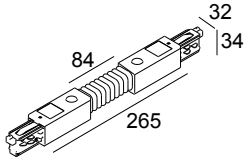

TRACK 3F DIM ON FLEX CORNER B

200 12 24 B

BESCHIKBAAR IN
ZWART 200 12 24 B
WIT 200 12 24 W

 [Bekijk op website](#)

Algemene info

LOCATIE	binnen
STOF EN WATERDICHTHEID	IP20
GEWICHT (KG)	0.1

Elektrische info

KLASSE	I
---------------	---

Voor gedetailleerde montage gegevens, consulteer de handleiding: [200_12_4x0_HAND.pdf](#)

WAAR GEBRUIKT

- 200 12 410** TRACK 3F DIM ON 1m
- 200 12 420** TRACK 3F DIM ON 2m
- 200 12 430** TRACK 3F DIM ON 3m