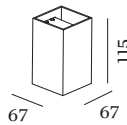

Hoogte 115 mm

0.2 kg

^a PAR16 LAMP 2700K CRI90

^b PAR16 LAMP 3000K CRI90

Rechthoekige aluminium armatuur voor wandopbouw; oppervlak Koper; gepoedercoat; geborsteld; directe lichtverdeling; lampfitting GU10; lamptype PAR16; max. 12W; 100 - 240 V; lamp niet inbegrepen; beschermingsgraad IP20; PC1;

LICHTVERDELING

WEVER & DUCRÉ
LIGHTING

BOX WALL mini 1.0

300120P0

ARMATUREN

PAR16 LED lamp

TYPE	KLEUR	Ø-H (MM)	ORDERCODE
2700K >90 CRI GU10	Zwart	Ø50-60	9 0 1 2 2 8 B 3
3000K >90 CRI GU10	Zwart	Ø50-60	9 0 1 2 2 8 B 5
2700K >90 CRI GU10	Wit	Ø50-60	9 0 1 2 2 8 W 3
3000K >90 CRI GU10	Wit	Ø50-60	9 0 1 2 2 8 W 5
2700K >80 CRI GU10	Zilver	Ø50-60	9 0 5 2 2 7 S 2
3000K >80 CRI GU10	Zilver	Ø50-60	9 0 5 2 2 7 S 4