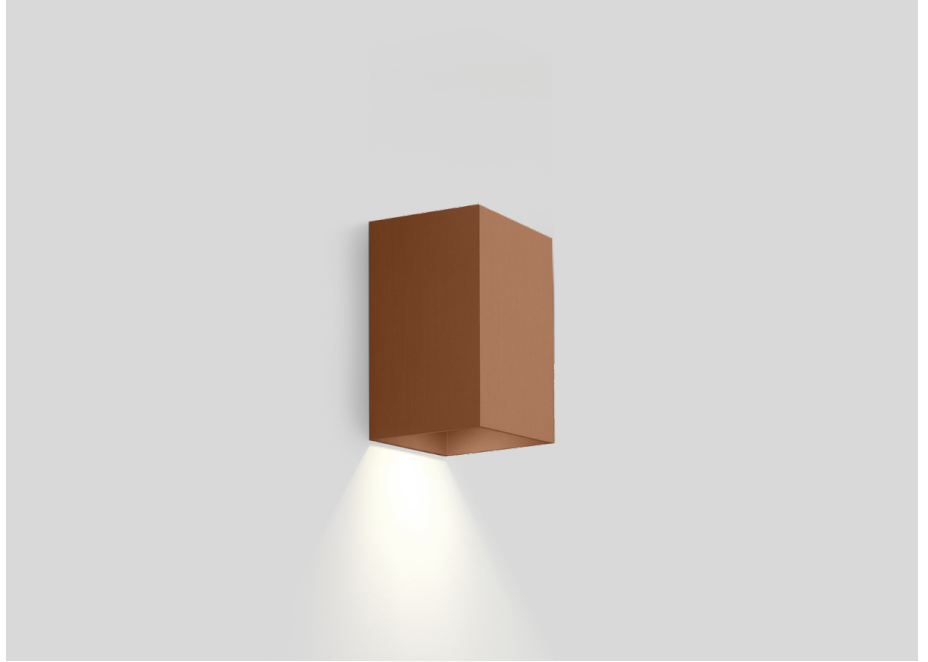

ALGEMEEN

Wand

Opbouw

Koper

IP20

Interieur

Indirect 0 lm

Direct 415^a tot 430^b lm

Hoogte 115 mm

0.2 kg

^a PAR16 LAMP 2700K CRI90

^b PAR16 LAMP 3000K CRI90

Rechthoekige aluminium armatuur voor wandopbouw; oppervlak Koper; gepoedercoat; geborsteld; directe lichtverdeling; lampfitting GU10; lamptype PAR16; max. 12W; 100 - 240 V; lamp niet inbegrepen; beschermingsgraad IP20; PC1;