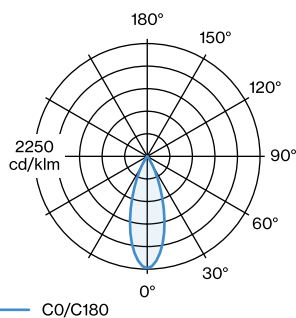

LICHTVERDELING