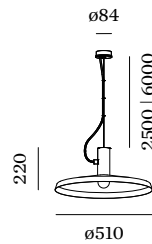

## FYSISCH

Diameter 510 mm

Height 220 mm

1.72 kg

incl. 2.5 m ophangstelsysteem

<sup>a</sup> Color may deviate slightly due to production conditions.

Aluminium pendelarmatuur; oppervlak Gitzwart natgelakt; mat textuur; RAL 9005; incl. 2.5 m ophangstelsysteem; kabel en plafondpotje in Gitzwart; lampenkap Gitzwart + Goud; natgelakt; mat textuur; lampfitting E27; lamptype A60; max. 15W; 220 - 240 V; beschermingsgraad IP20; PC1; lamp niet inbegrepen;