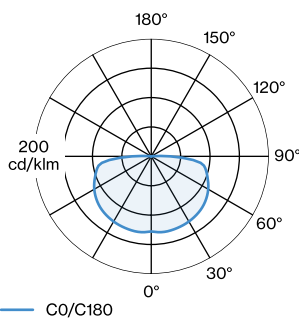

LICHTVERDELING