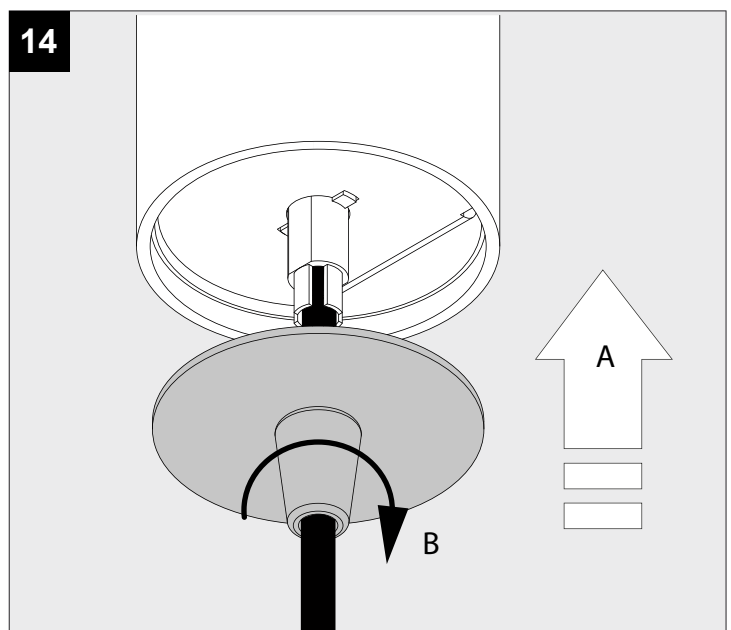

De verlichtingsbron van dit verlichtingstoestel zal enkel door de fabrikant of door de fabrikant aangestelde installateur vervangen worden.

La source lumière de cet appareil ne sera remplacée que par l'entreprise ou par un agent reconnu.

Das enthaltene Leuchtmittel sollte nur durch entsprechendes Fachpersonal ersetzt werden.

The light source contained in this luminaire shall only be replaced by the manufacturer or his service agent.

La fuente de iluminación que tiene esta luminaria sólo puede remplazarse por el fabricante o por un instalador autorizado.

La sorgente luminosa incorporata in questo apparecchio può essere sostituita solo dal produttore, da un suo centro assistenza oppure da una persona in possesso della necessaria abilitazione.