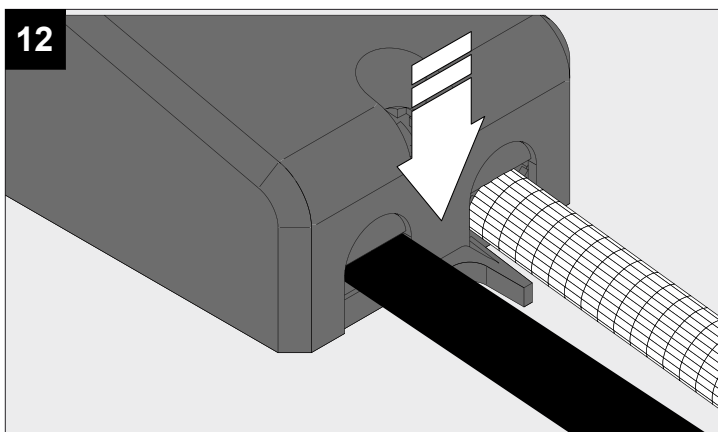

De verlichtingsbron van dit verlichtingstoestel zal enkel door de fabrikant of door de fabrikant aangestelde installateur vervangen worden.

La source lumière de cet appareil ne sera remplacée que par l'entreprise ou par un agent reconnu.

Das enthaltene Leuchtmittel sollte nur durch entsprechendes Fachpersonal ersetzt werden.

The light source contained in this luminaire shall only be replaced by the manufacturer or his service agent.

La fuente de iluminación que tiene esta luminaria sólo puede remplazarse por el fabricante o por un instalador autorizado.

La sorgente luminosa incorporata in questo apparecchio può essere sostituita solo dal produttore, da un suo centro assistenza oppure da una persona in possesso della necessaria abilitazione.