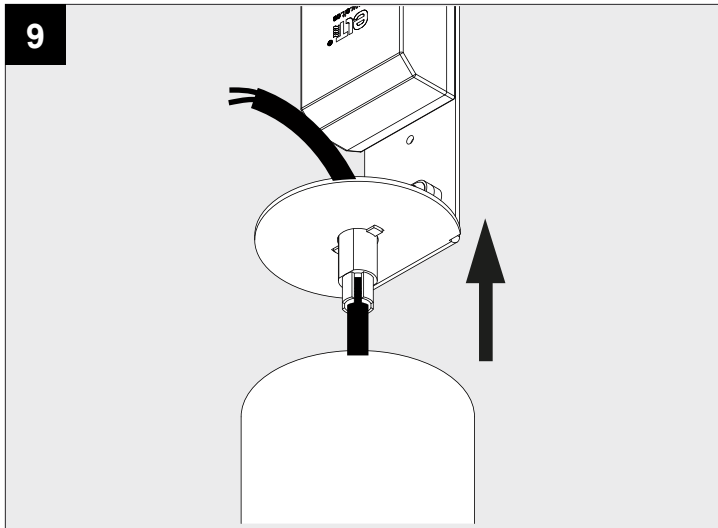

De verlichtingsbron van dit verlichtingstoestel zal enkel door de fabrikant of door de fabrikant aangestelde installateur vervangen worden.

La source lumière de cet appareil ne sera remplacée que par l'entreprise ou par un agent reconnu.

Das enthaltene Leuchtmittel sollte nur durch entsprechendes Fachpersonal ersetzt werden.

The light source contained in this luminaire shall only be replaced by the manufacturer or his service agent.

La fuente de iluminación que tiene esta luminaria sólo puede remplazarse por el fabricante o por un instalador autorizado.

La sorgente luminosa incorporata in questo apparecchio può essere sostituita solo dal produttore, da un suo centro assistenza oppure da una persona in possesso della necessaria abilitazione.