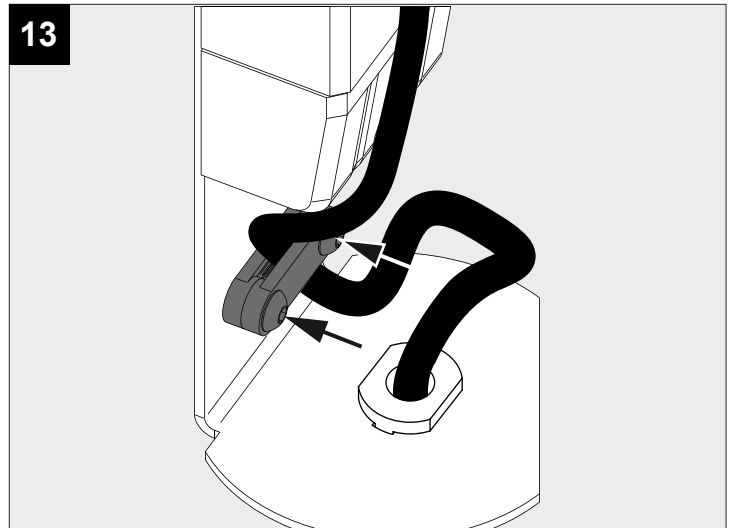

De verlichtingsbron van dit verlichtingstoestel zal enkel door de fabrikant of door de fabrikant aangestelde installateur vervangen worden.

La source lumière de cet appareil ne sera remplacée que par l'entreprise ou par un agent reconnu.

Das enthaltene Leuchtmittel sollte nur durch entsprechendes Fachpersonal ersetzt werden.

The light source contained in this luminaire shall only be replaced by the manufacturer or his service agent.

La fuente de iluminación que tiene esta luminaria sólo puede remplazarse por el fabricante o por un instalador autorizado.

La sorgente luminosa incorporata in questo apparecchio può essere sostituita solo dal produttore, da un suo centro assistenza oppure da una persona in possesso della necessaria abilitazione.