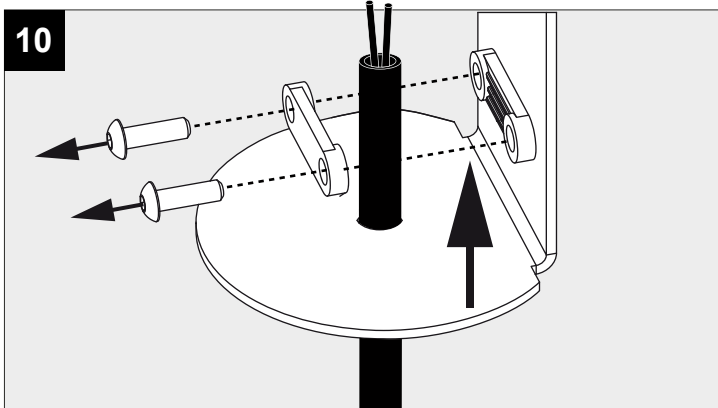

De verlichtingsbron van dit verlichtingstoestel zal enkel door de fabrikant of door de fabrikant aangestelde installateur vervangen worden.

La source lumière de cet appareil ne sera remplacée que par l'entreprise ou par un agent reconnu.

Das enthaltene Leuchtmittel sollte nur durch entsprechendes Fachpersonal ersetzt werden.

The light source contained in this luminaire shall only be replaced by the manufacturer or his service agent.

La fuente de iluminación que tiene esta luminaria sólo puede remplazarse por el fabricante o por un instalador autorizado.

La sorgente luminosa incorporata in questo apparecchio può essere sostituita solo dal produttore, da un suo centro assistenza oppure da una persona in possesso della necessaria abilitazione.