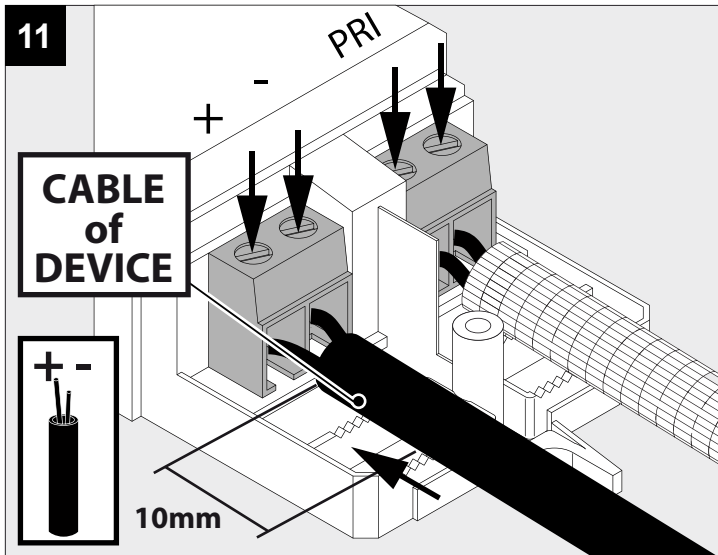

De verlichtingsbron van dit verlichtingstoestel zal enkel door de fabrikant of door de fabrikant aangestelde installateur vervangen worden.

La source lumière de cet appareil ne sera remplacée que par l'entreprise ou par un agent reconnu.

Das enthaltene Leuchtmittel sollte nur durch entsprechendes Fachpersonal ersetzt werden.

The light source contained in this luminaire shall only be replaced by the manufacturer or his service agent.

La fuente de iluminación que tiene esta luminaria sólo puede remplazarse por el fabricante o por un instalador autorizado.

La sorgente luminosa incorporata in questo apparecchio può essere sostituita solo dal produttore, da un suo centro assistenza oppure da una persona in possesso della necessaria abilitazione.