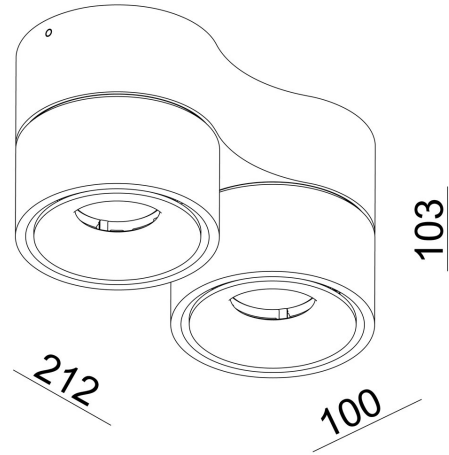

Absinthe Nimis

Algemene Informatie

Ref: 30007-02-HW

Nimis 2 zwart 2x13,8W 50° 2700K 230V
212x100x103mm - incl. 500mA dimbare voeding -
IP20 Bridgelux V10 CRI80

Kleur	Black
Dimbaar	ja
Inclusief Lampen	ja
Richtbaar	ja
Binnengebruik	ja
Buitengebruik	nee
Inbouw	nee

Technische Gegevens

Aantal Lampen	2
Lampsocket	LED
Voltage/Stroom	230V
Openingshoek	50°
Lichtkleur	extra warm white
Kelvin	2700K
Kelvin Lijst	2700K
Lumen	2070lm
CRI	80
IP Waarde	IP 20
Toebehoren	inclusief voeding
Lengte	212mm
Breedte	100mm
Hoogte	103mm