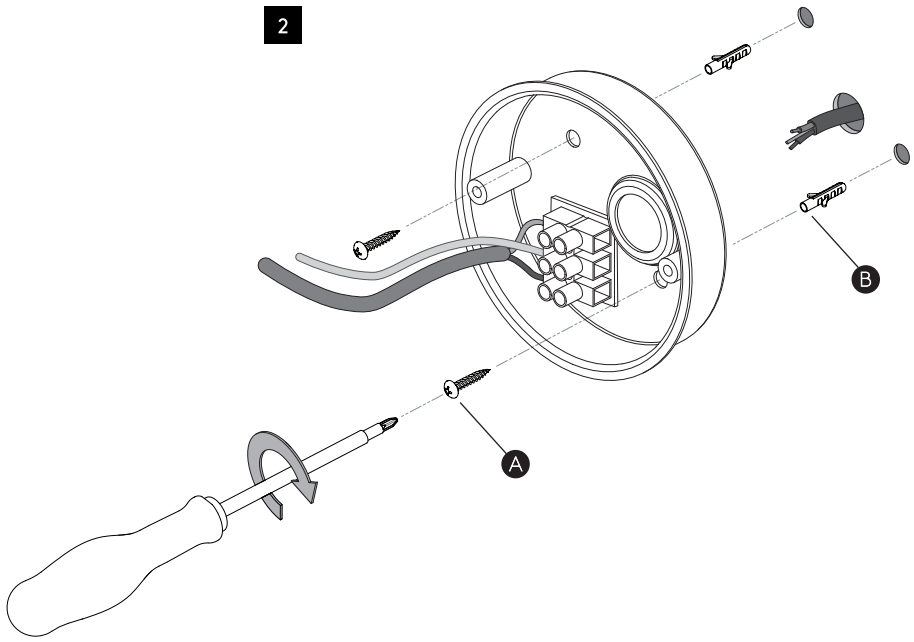

Cavo positivo: normalmente marrone o rosso
Cavo neutro: normalmente blu o nero
Cavo terra: normalmente verde o giallo

DE

LESEN SIE BITTE DIE ANWEISUNGEN
SORGFALTIG DURCH, BEVOR SIE MIT DEM
ZUSAMMENBAUEN BEGINNEN

Phase: Normalerweise Braun / Rot
Nulleiter: Normalerweise Blau / Schwarz
Erde: Normalerweise Grün / Gelb

1

TURN OFF POWER

Couper Le Courant! / Spegnere La Corrente! / Strom Abshalten!

2

3