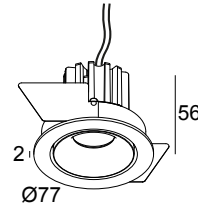

[Bekijk op website](#)

Algemene info

LOCATIE	binnen-buiten
INSTALLATIE	Plafond Inbouw
ZAAGMAAT/OPENING (MM)	rond - 70
INBOUWDIEPTE (MM)	60
DIKTE MONTAGEOPPERVLAK (MM)	min.5
STOF EN WATERDICHTHEID	IP65
GEWICHT (KG)	0.2
RICHTBAARHEID	0° tot 30° zwenkbaar, 360° roteerbaar
INFO	REFLECTOR WFL-37° EXCL.LED POWER SUPPLY 350-500mA-DC

Elektrische info

KLASSE	III
DIM TYPE	afhankelijk van de te kiezen externe voeding
ENERGIE KLASSE	E

Info lichtbron

LIGHTSOURCE NAME	LED
LICHTBRON	LED array 5,8-8,6W / CRI>90 (R9: 60) / 2700K / 702-974lm
TM-30-15 WAARDEN	Rf: 89 / Rg: 100
SDCM	SDCM1
RISK-GROEP	RG1
LM80	L90B10 > 50000
LED TECHNIEK (LICHTBRON)	974lm // 8,6W // 113lm/W
LED TECHNIEK (TOESTEL)	678lm // 10W // 69lm/W

Benodigdheden

LED POWER SUPPLY 350 / 500mA-DC DIM

Voor gedetailleerde montage gegevens, consulteer de handleiding: [19354_XXX0_HAND.pdf](#)