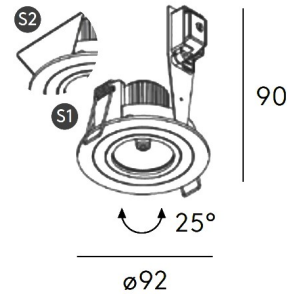

Absinthe Shiny R

Algemene Informatie

Ref: 11092-05

Shiny R plafond inb geborsteld alu gu10 50W 230V
bladveren - ø90x90mm inbouwgat: ø80mm

| | |
|------------------|-------------|
| Kleur | Brushed alu |
| Dimbaar | ja |
| Inclusief Lampen | nee |
| Richtbaar | ja |
| Binnengebruik | ja |
| Buitengebruik | nee |
| Montage | bladveren |
| Inbouw | ja |

Technische Gegevens

| | |
|-----------------|------------|
| Aantal Lampen | 1 |
| Vermogen | 50W |
| Lampsocket | GU10 (ø50) |
| Voltage/Stroom | 230V |
| IP Waarde | IP 20 |
| Inbouw Diameter | 80mm |
| Inbouw Hoogte | 95mm |
| Breedte | 90mm |
| Hoogte | 90mm |