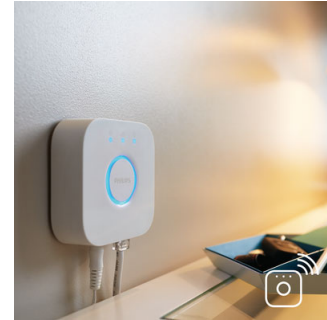

Volledige controle met de Hue bridge

Verbind je Philips Hue lampen met de Bridge en ontgrendel de eindeloze mogelijkheden van het systeem.