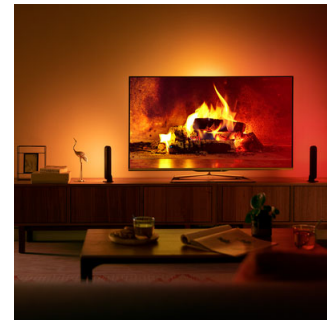

Eén stopcontact, drie Hue Plays

Ben je op zoek naar een unieke lichtbeleving? Maar raak je vaak verdwaald in een kluwen van draden en heb je te weinig stopcontacten achter de televisie? In plaats van één kun je nu tot wel drie Hue Plays op hetzelfde stopcontact aansluiten, zodat er genoeg ruimte overblijft voor andere apparaten. Met elke extra Hue Play, wordt de lichtbeleving intenser. Kies zelf je kleurencombinaties en creëer je eigen sfeer. Weg met die snoeren en geniet van een magische ervaring.