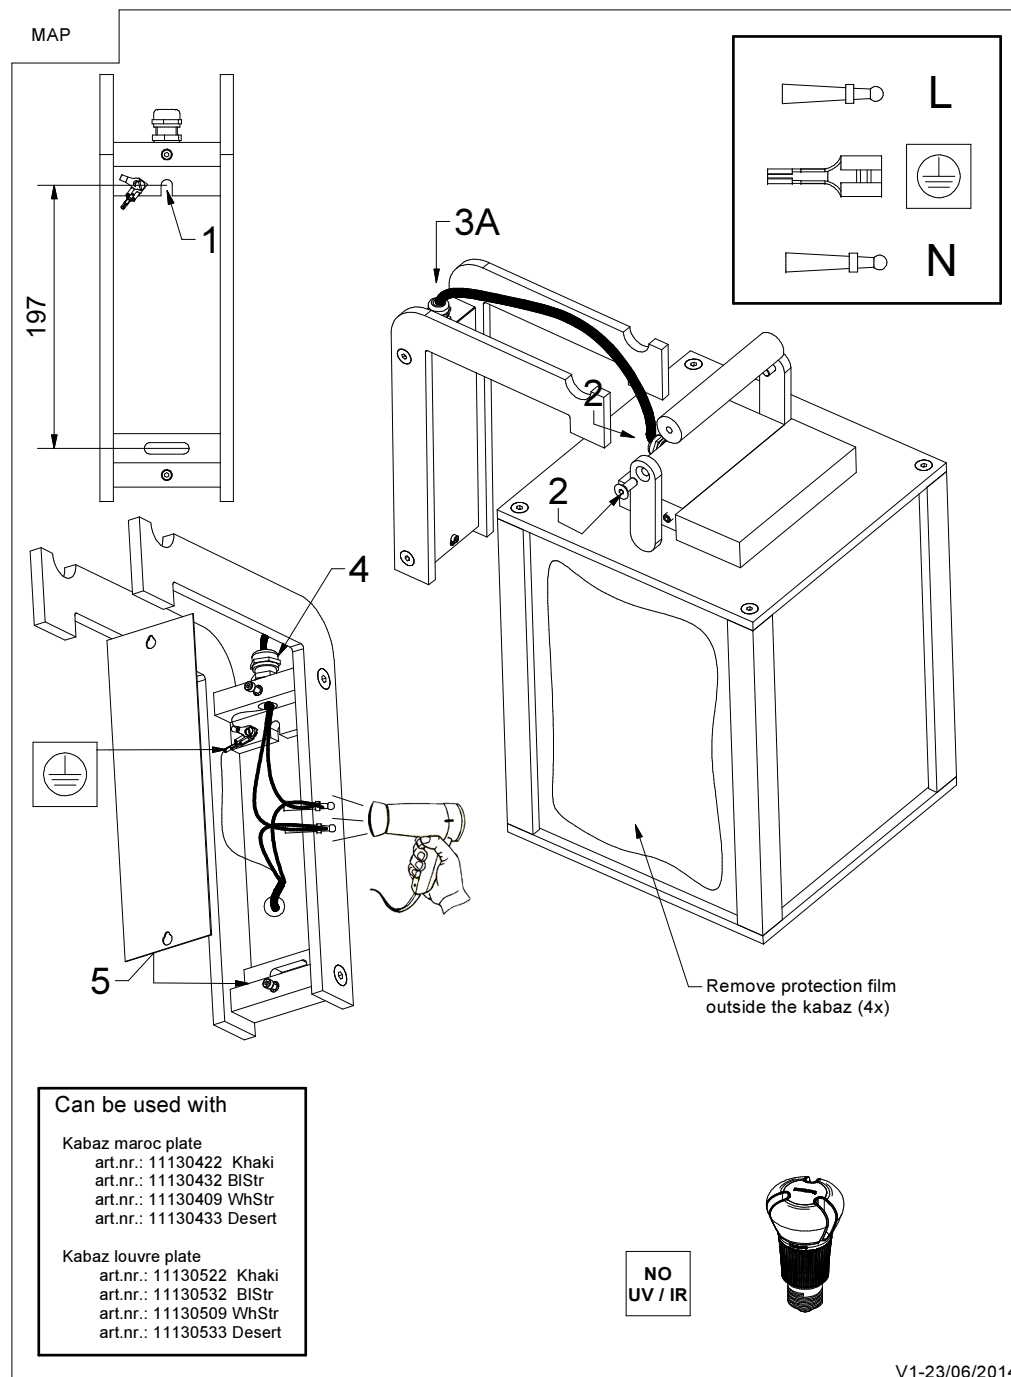

Installation

1. Fix bracket to wall.
2. Fix cover on bracket by undoing screw.
3. Connect cables.
4. Tighten swivel well.
5. Close the cover

Installation

1. Monter l'étrier au mur.
2. Monter le couvercle sur l'étrier en dévissant la vis.
3. Raccorder le câblage.
4. Bien serrer le manchon de serrage.
5. Fermer le couvercle

Montage

1. Bügel an die Wand montieren.
2. Abdeckung durch Lösen der Schraube auf den Bügel montieren.
3. Leitungen anschließen.
4. Ösenbolzen fest anziehen.
5. Schließen Sie den Deckel

Instalacion

1. Monte el estribo sobre la pared.
2. Coloque la tapa sobre el estribo soltando el tornillo.
3. Conecte el cable de conexión a masa.
4. Tense bien el tensor.
5. Cierre la tapa.

Installazione

1. Montare l'apparecchio sul muro.
2. Assemblare il coperchio sull'apparecchio allentando la vite.
3. Collegare al cablaggio.
4. Fissare bene la rotella.
5. Chiudere il coperchio

Установка

1. Закрепите кронштейн на стене.
2. Установите крышку на кронштейн вывинтив винт.
3. Подключить провода.
4. Хорошо затяните барашковую гайку.
5. Закройте крышку.

Replace protective shield when broken
The luminaire shall only be used complete
with its protective shield (reference number
1004122)