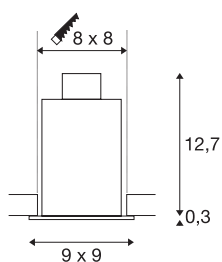

KADUX 1

inbouwarmatuur, eenvlammig, QPAR51, hoekig, matwit, max. 50W, incl. clipveren

De KADUX inbouwarmaturen reeks heeft een robuuste behuizing met een al even hoogwaardige optiek. De lamphouders van deze GU10 hoogvolt uitvoering zijn kardinaal richtbaar, zodat de lichtbundel individueel kan worden gericht. Het KADUX 1 inbouwarmatuur wordt klaar voor de rechtstreekse aansluiting op 230V netspanning geleverd.

TECHNISCHE GEGEVENS

Art.nr.:	115511
Fitting	GU10
Lamp	QPAR51
Aantal fittingen	1
Inclusief lampen	Geen
Primaire nominale spanning	220-240V ~50/60Hz mA/V
Lengte	9 cm
Breedte	9 cm
Hoogte	13 cm
Inbouwlengte	8 cm
Inbouwbreedte	8 cm
Inbouwdiepte	13 cm
Nettogewicht	0.385 kg
Brutogewicht	0.436 kg
IP-code	IP 20
Beschermingsklasse	I
Montage	inbouw
Montagebeschrijving	plafond
Wattage	50 W
Kleur	wit
BIG WHITE pagina	376