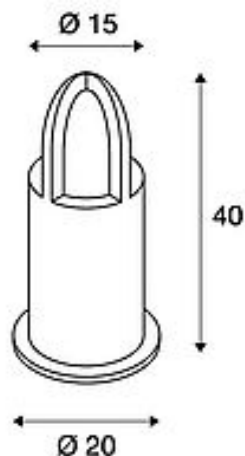

RUSTY CONE 40

outdoor staanlamp, TC-DSE, IP54, rond, ijzer geroest, Ø/H 15/40 cm, max. 11W

Artikelnummer	229431
Voedingsmogelijkheid	Nee
Fitting	E27
Aantal lichtbronnen	1
Lichtbron inbegrepen	Nee
Hoogte	40 cm
Diameter	15 cm
Nettogewicht	11.78 kg
Brutogewicht	12.49 kg
Spanning	230V ~50Hz
Max. vermogen	11 watt
Beschermingsklasse	II
Beschermklasse	IP 54
Energie-efficiëntieklasse	A++
Montagewijze	Opbouwmontage / Inbouwmontage
Lichtbron	TC(...)SE
Kleur	ijzer geroest
Form	cilindervormig
LVK-type 1	direct-indirect
LVK-type 2	asymmetric
Materiaal	FeCSi-staal/kunststof PC