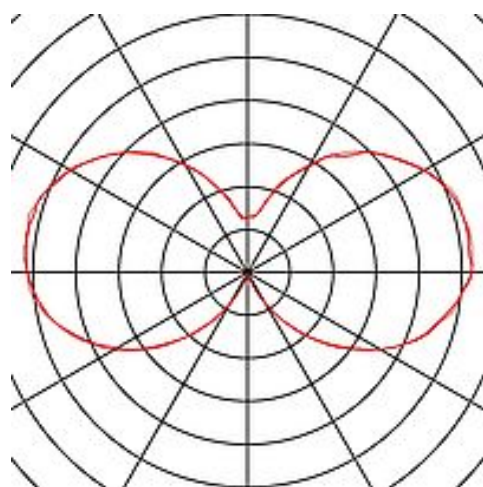

RUSTY CONE 40

outdoor staanlamp, TC-DSE, IP54, rond, ijzer geroest, Ø/H 15/40 cm, max. 11W

Artikelnummer	229431
Voedingsmogelijkheid	Nee
Fitting	E27
Aantal lichtbronnen	1
Lichtbron inbegrepen	Nee
Hoogte	40 cm
Diameter	15 cm
Nettogewicht	11.78 kg
Brutogewicht	12.49 kg
Spanning	230V ~50Hz
Max. vermogen	11 watt
Beschermingsklasse	II
Beschermklasse	IP 54
Energie-efficiëntieklasse	A++
Montagewijze	Opbouwmontage / Inbouwmontage
Lichtbron	TC(...)SE
Kleur	ijzer geroest
Form	cilindervormig
LVK-type 1	direct-indirect
LVK-type 2	asymmetric
Materiaal	FeCSi-staal/kunststof PC

De direct afstralende staanlampen uit de RUSTY CONE reeks overtuigen door hun buitengewone roestoptiek. Op het FeCSi-stalen oppervlak vormt zich door de weersomstandigheden een gecontroleerde roestlaag, die het eigenlijke materiaal beschermt tegen verdere corrosie. Zo geven deze unieke lampen elke lichtinstallatie iets heel bijzonders. Dankzij beschermklasse IP55 zijn ze geschikt voor gebruik buiten. Als optie zijn een grondpin en een verbindingsdoos verkrijgbaar voor een veilige, elektrische aansluiting in de lampschacht. De lampen wordt rechtstreeks aangesloten op 230V netspanning. Dit armatuur is geschikt voor lampen van de energieklassen: A - A+