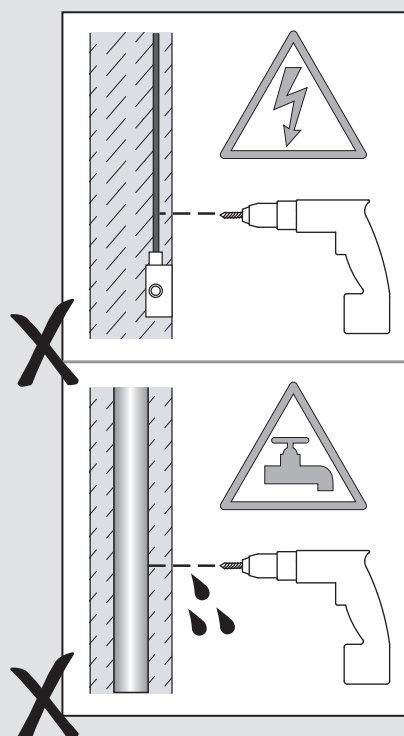

### E

Leer atentamente las instrucciones antes  
de comenzar el montaje

Fase : Normalmente Marro / Rojo  
Neutro : Normalmente Azul / Negro  
Tierra : Normalmente Verde / Amarillo

### F

Lire attentivement les instructions avant  
de commencer le montage

Phase : Normalement Brun / Rouge  
Neutre : Normalement Bleu / Noir  
Terre : Normalement Vert / Jaune

### D

Lesen Sie bitte die Anweisungen  
sorgfältig durch, bevor Sie mit dem  
Zusammenbauen beginnen

Phase : Normalerweise Braun / Rot  
Nulleiter : Normalerweise Blau / Schwarz  
Erde : Normalerweise Grün / Gelb