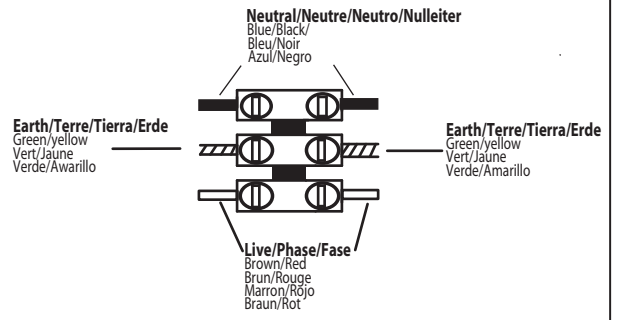

1

TURN OFF POWER!
COUPEL LE COURANT!
STROM ABSHALTEN!
CORTE CORRIENTE!

2