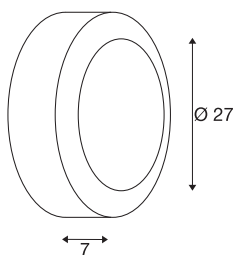

BULAN

outdoor wand- en plafondarmatuur, C35, IP44, rond, zilvergrijs, glas gesatineerd, max. 60W

Ronde wand- en plafondlamp BULAN van aluminium die door de beschermingsklasse IP44 geschikt is voor gebruik buiten. Het lichtvlak van gesatineerd glas wordt omlijst door de gelakte behuizing. De lamp is in verschillende kleurutvoeringen beschikbaar en wordt rechtstreeks op 230V netspanning aangesloten.

TECHNISCHE GEGEVENS

Art.nr.:	229072
Fitting	E14
Lamp	C35
Aantal fittingen	1
Inclusief lampen	Geen
Primaire nominale spanning	220-240V ~50/60Hz mA/V
Hoogte	7 cm
Diameter	27 cm
Nettogewicht	1.574 kg
Brutogewicht	1.956 kg
IP-code	IP 44
Beschermingsklasse	I
Montage	opbouw
Montagebeschrijving	plafond,wand
Wattage	60 W
Kleur	grijs
BIG WHITE pagina	691